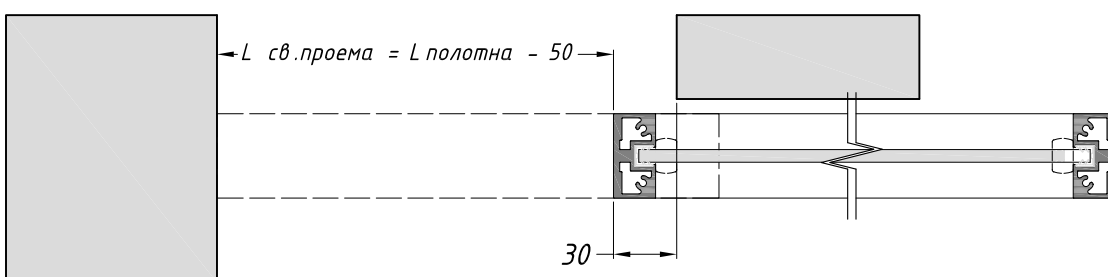

DESIGNER DOORS

GABITEX[®]

DOORS FOR LIFE

LOFT

ТЕХНИЧЕСКОЕ
ОПИСАНИЕ

**РАЗДВИЖНЫЕ ДВЕРИ И ПЕРЕГОРОДКИ LOFT
КРЕПЛЕНИЕ 1-ГО ТРЕКА
В ПОТОЛОК ЧЕРЕЗ ГКЛ СКРЫТОЕ
И К ПОТОЛКУ**

**РАЗДВИЖНЫЕ ДВЕРИ И ПЕРЕГОРОДКИ LOFT
КРЕПЛЕНИЕ 1-ГО ТРЕКА
В ПОТОЛОК ЧЕРЕЗ ГКЛ СКРЫТОЕ
И К ПОТОЛКУ**

**РАЗДВИЖНЫЕ ДВЕРИ И ПЕРЕГОРОДКИ LOFT
КРЕПЛЕНИЕ 1-ГО ТРЕКА
В ПОТОЛОК ЧЕРЕЗ ГКЛ СКРЫТОЕ
И К ПОТОЛКУ**

**РАЗДВИЖНЫЕ ДВЕРИ И ПЕРЕГОРОДКИ LOFT
КРЕПЛЕНИЕ 2-Х ТРЕКОВ
В ПОТОЛОК ЧЕРЕЗ ГКЛ СКРЫТОЕ
И К ПОТОЛКУ**

**СИСТЕМА
PREMIUME**

**РАЗДВИЖНЫЕ ДВЕРИ И ПЕРЕГОРОДКИ LOFT
КРЕПЛЕНИЕ 2-Х ТРЕКОВ
В ПОТОЛОК ЧЕРЕЗ ГКЛ СКРЫТОЕ
И К ПОТОЛКУ**

**СИСТЕМА
PREMIUME**

470

Volgogradsky prospekt 32, korpus 25
Moscow, Russia, Call-centrer +7 495 241 00 87
www.gabitex.ru