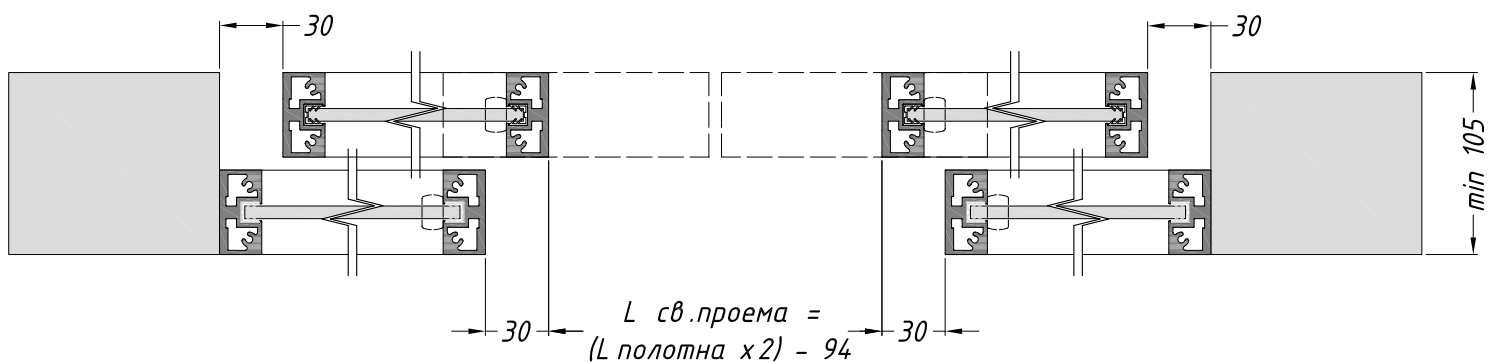

**РАЗДВИЖНЫЕ ДВЕРИ И ПЕРЕГОРОДКИ LOFT
КРЕПЛЕНИЕ 1-ГО ТРЕКА
В ПОТОЛОК ЧЕРЕЗ ГКЛ СКРЫТОЕ
И К ПОТОЛКУ**

**РАЗДВИЖНЫЕ ДВЕРИ И ПЕРЕГОРОДКИ LOFT
КРЕПЛЕНИЕ 2-Х ТРЕКОВ
В ПОТОЛОК ЧЕРЕЗ ГКЛ СКРЫТОЕ
И К ПОТОЛКУ**

**СИСТЕМА
PREMIUME**

**РАЗДВИЖНЫЕ ДВЕРИ И ПЕРЕГОРОДКИ LOFT
КРЕПЛЕНИЕ 2-Х ТРЕКОВ
В ПОТОЛОК ЧЕРЕЗ ГКЛ СКРЫТОЕ
И К ПОТОЛКУ**

**СИСТЕМА
PREMIUME**

470

Volgogradsky prospekt 32, korpus 25
Moscow, Russia, Call-centrer +7 495 241 00 87
www.gabitex.ru