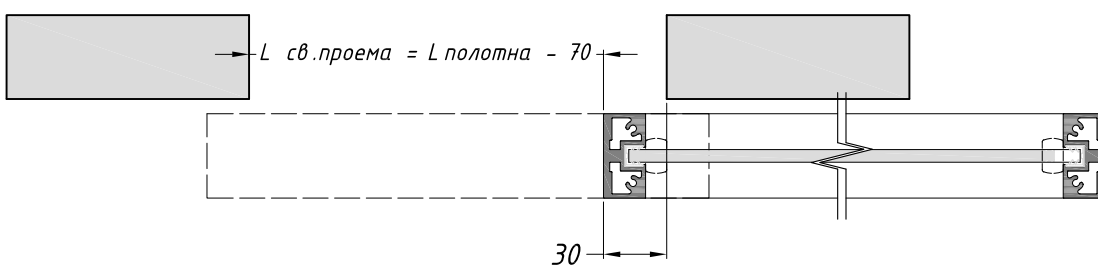

DESIGNER DOORS

GABITEX[®]

DOORS FOR LIFE

LOFT

ТЕХНИЧЕСКОЕ
ОПИСАНИЕ

**РАЗДВИЖНЫЕ ДВЕРИ И ПЕРЕГОРОДКИ LOFT
КРЕПЛЕНИЕ 1-ГО ТРЕКА
В ПОТОЛОК ЧЕРЕЗ ГКЛ СКРЫТОЕ
И К ПОТОЛКУ**

**РАЗДВИЖНЫЕ ДВЕРИ И ПЕРЕГОРОДКИ LOFT
КРЕПЛЕНИЕ 1-ГО ТРЕКА
В ПОТОЛОК ЧЕРЕЗ ГКЛ СКРЫТОЕ
И К ПОТОЛКУ**

**РАЗДВИЖНЫЕ ДВЕРИ И ПЕРЕГОРОДКИ LOFT
КРЕПЛЕНИЕ 1-ГО ТРЕКА
В ПОТОЛОК ЧЕРЕЗ ГКЛ СКРЫТОЕ
И К ПОТОЛКУ**

**РАЗДВИЖНЫЕ ДВЕРИ И ПЕРЕГОРОДКИ LOFT
КРЕПЛЕНИЕ 2-Х ТРЕКОВ
В ПОТОЛОК ЧЕРЕЗ ГКЛ СКРЫТОЕ
И К ПОТОЛКУ**

**СИСТЕМА
PREMIUME**

**РАЗДВИЖНЫЕ ДВЕРИ И ПЕРЕГОРОДКИ LOFT
КРЕПЛЕНИЕ 2-Х ТРЕКОВ
В ПОТОЛОК ЧЕРЕЗ ГКЛ СКРЫТОЕ
И К ПОТОЛКУ**

**СИСТЕМА
PREMIUME**

470

Volgogradsky prospekt 32, korpus 25
Moscow, Russia, Call-centrer +7 495 241 00 87
www.gabitex.ru