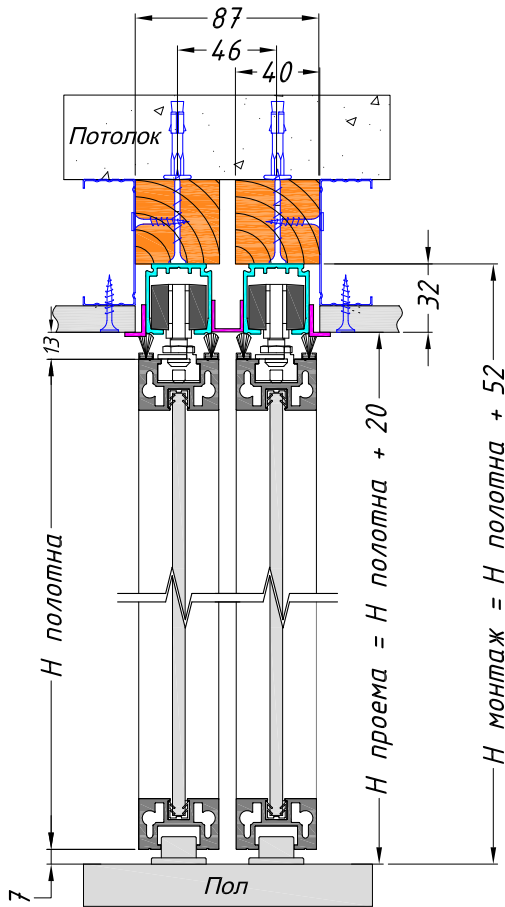

**РАЗДВИЖНЫЕ ДВЕРИ И ПЕРЕГОРОДКИ LOFT
КРЕПЛЕНИЕ 2-Х ТРЕКОВ
В ПОТОЛОК ЧЕРЕЗ ГКЛ СКРЫТОЕ
И К ПОТОЛКУ**

**СИСТЕМА
PREMIUME**