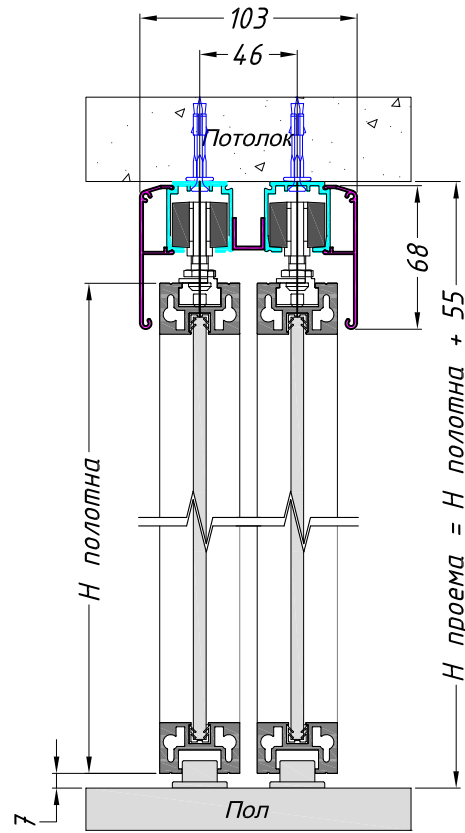

**РАЗДВИЖНЫЕ ДВЕРИ И ПЕРЕГОРОДКИ LOFT
КРЕПЛЕНИЕ 2-Х ТРЕКОВ
В ПОТОЛОК ЧЕРЕЗ ГКЛ СКРЫТОЕ
И К ПОТОЛКУ**

**СИСТЕМА
PREMIUME**