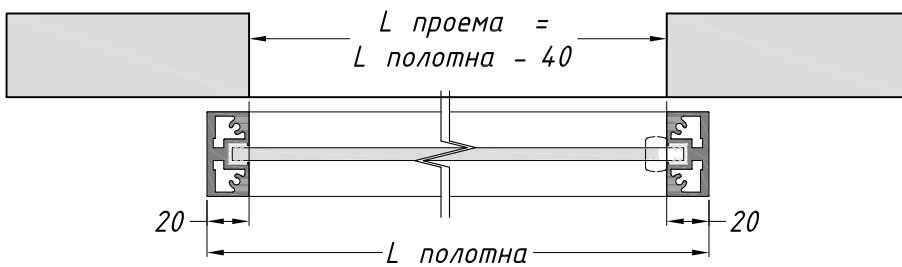

DESIGNER DOORS

GABITEX[®]

DOORS FOR LIFE

LOFT

ТЕХНИЧЕСКОЕ
ОПИСАНИЕ

**РАЗДВИЖНЫЕ ДВЕРИ И ПЕРЕГОРОДКИ LOFT
КРЕПЛЕНИЕ 1-ГО ТРЕКА
В ПОТОЛОК ЧЕРЕЗ ГКЛ СКРЫТОЕ
И К ПОТОЛКУ**

**РАЗДВИЖНЫЕ ДВЕРИ И ПЕРЕГОРОДКИ LOFT
КРЕПЛЕНИЕ 1-ГО ТРЕКА
В ПОТОЛОК ЧЕРЕЗ ГКЛ СКРЫТОЕ
И К ПОТОЛКУ**

**РАЗДВИЖНЫЕ ДВЕРИ И ПЕРЕГОРОДКИ LOFT
КРЕПЛЕНИЕ 1-ГО ТРЕКА
В ПОТОЛОК ЧЕРЕЗ ГКЛ СКРЫТОЕ
И К ПОТОЛКУ**

**РАЗДВИЖНЫЕ ДВЕРИ И ПЕРЕГОРОДКИ LOFT
КРЕПЛЕНИЕ 2-Х ТРЕКОВ
В ПОТОЛОК ЧЕРЕЗ ГКЛ СКРЫТОЕ
И К ПОТОЛКУ**