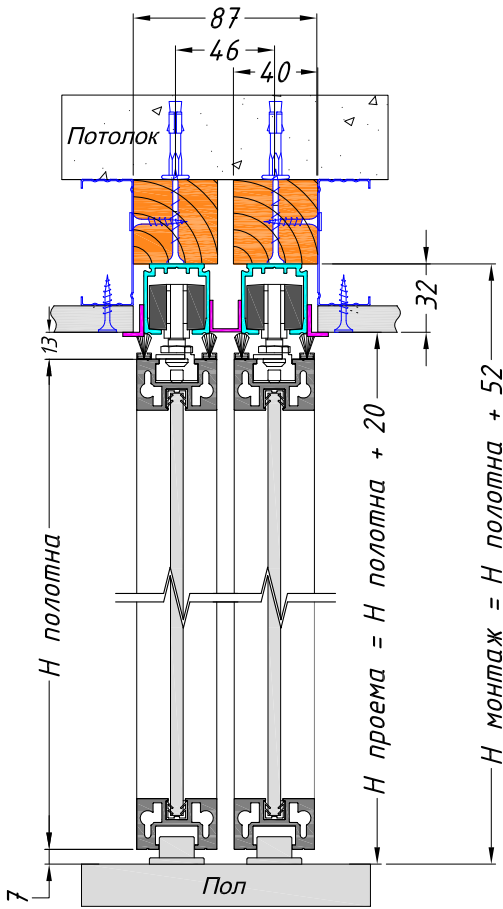

**РАЗДВИЖНЫЕ ДВЕРИ И ПЕРЕГОРОДКИ LOFT
КРЕПЛЕНИЕ 2-Х ТРЕКОВ
В ПОТОЛОК ЧЕРЕЗ ГКЛ СКРЫТОЕ
И К ПОТОЛКУ**

**СИСТЕМА
PREMIUME**