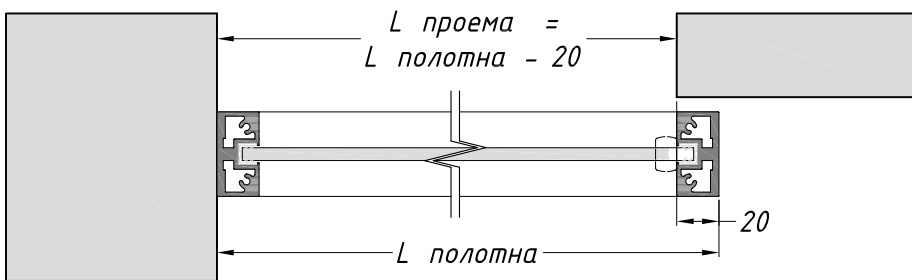

DESIGNER DOORS

GABITEX[®]

DOORS FOR LIFE

LOFT

ТЕХНИЧЕСКОЕ
ОПИСАНИЕ

**РАЗДВИЖНЫЕ ДВЕРИ И ПЕРЕГОРОДКИ LOFT
КРЕПЛЕНИЕ 1-ГО ТРЕКА
В ПОТОЛОК ЧЕРЕЗ ГКЛ СКРЫТОЕ
И К ПОТОЛКУ**

**РАЗДВИЖНЫЕ ДВЕРИ И ПЕРЕГОРОДКИ LOFT
КРЕПЛЕНИЕ 1-ГО ТРЕКА
В ПОТОЛОК ЧЕРЕЗ ГКЛ СКРЫТОЕ
И К ПОТОЛКУ**

**РАЗДВИЖНЫЕ ДВЕРИ И ПЕРЕГОРОДКИ LOFT
КРЕПЛЕНИЕ 1-ГО ТРЕКА
В ПОТОЛОК ЧЕРЕЗ ГКЛ СКРЫТОЕ
И К ПОТОЛКУ**

**РАЗДВИЖНЫЕ ДВЕРИ И ПЕРЕГОРОДКИ LOFT
КРЕПЛЕНИЕ 2-Х ТРЕКОВ
В ПОТОЛОК ЧЕРЕЗ ГКЛ СКРЫТОЕ
И К ПОТОЛКУ**

**СИСТЕМА
PREMIUME**

**РАЗДВИЖНЫЕ ДВЕРИ И ПЕРЕГОРОДКИ LOFT
КРЕПЛЕНИЕ 2-Х ТРЕКОВ
В ПОТОЛОК ЧЕРЕЗ ГКЛ СКРЫТОЕ
И К ПОТОЛКУ**

**СИСТЕМА
PREMIUME**

470

Volgogradsky prospekt 32, korpus 25
Moscow, Russia, Call-centrer +7 495 241 00 87
www.gabitex.ru