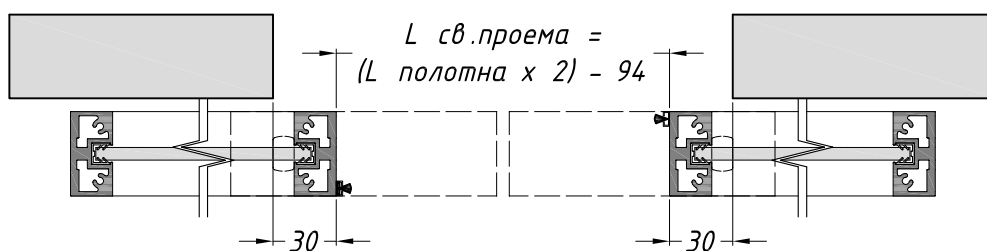

DESIGNER DOORS

GABITEX[®]

DOORS FOR LIFE

LOFT

ТЕХНИЧЕСКОЕ
ОПИСАНИЕ

**РАЗДВИЖНЫЕ ДВЕРИ И ПЕРЕГОРОДКИ LOFT
КРЕПЛЕНИЕ 1-ГО ТРЕКА
В ПОТОЛОК ЧЕРЕЗ ГКЛ СКРЫТОЕ
И К ПОТОЛКУ**

**РАЗДВИЖНЫЕ ДВЕРИ И ПЕРЕГОРОДКИ LOFT
КРЕПЛЕНИЕ 1-ГО ТРЕКА
В ПОТОЛОК ЧЕРЕЗ ГКЛ СКРЫТОЕ
И К ПОТОЛКУ**

**РАЗДВИЖНЫЕ ДВЕРИ И ПЕРЕГОРОДКИ LOFT
КРЕПЛЕНИЕ 1-ГО ТРЕКА
В ПОТОЛОК ЧЕРЕЗ ГКЛ СКРЫТОЕ
И К ПОТОЛКУ**

**РАЗДВИЖНЫЕ ДВЕРИ И ПЕРЕГОРОДКИ LOFT
КРЕПЛЕНИЕ 2-Х ТРЕКОВ
В ПОТОЛОК ЧЕРЕЗ ГКЛ СКРЫТОЕ
И К ПОТОЛКУ**

**СИСТЕМА
PREMIUME**

**РАЗДВИЖНЫЕ ДВЕРИ И ПЕРЕГОРОДКИ LOFT
КРЕПЛЕНИЕ 2-Х ТРЕКОВ
В ПОТОЛОК ЧЕРЕЗ ГКЛ СКРЫТОЕ
И К ПОТОЛКУ**

**СИСТЕМА
PREMIUME**

470

Volgogradsky prospekt 32, korpus 25
Moscow, Russia, Call-centrer +7 495 241 00 87
www.gabitex.ru