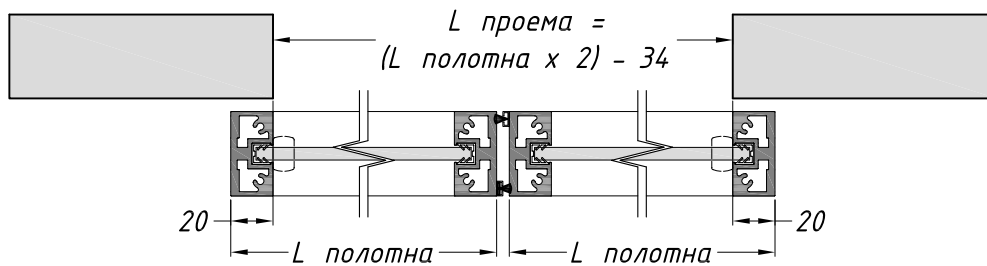

DESIGNER DOORS

GABITEX[®]

DOORS FOR LIFE

LOFT

ТЕХНИЧЕСКОЕ
ОПИСАНИЕ

**РАЗДВИЖНЫЕ ДВЕРИ И ПЕРЕГОРОДКИ LOFT
КРЕПЛЕНИЕ 1-ГО ТРЕКА
В ПОТОЛОК ЧЕРЕЗ ГКЛ СКРЫТОЕ
И К ПОТОЛКУ**

**РАЗДВИЖНЫЕ ДВЕРИ И ПЕРЕГОРОДКИ LOFT
КРЕПЛЕНИЕ 1-ГО ТРЕКА
В ПОТОЛОК ЧЕРЕЗ ГКЛ СКРЫТОЕ
И К ПОТОЛКУ**

**РАЗДВИЖНЫЕ ДВЕРИ И ПЕРЕГОРОДКИ LOFT
КРЕПЛЕНИЕ 1-ГО ТРЕКА
В ПОТОЛОК ЧЕРЕЗ ГКЛ СКРЫТОЕ
И К ПОТОЛКУ**

**РАЗДВИЖНЫЕ ДВЕРИ И ПЕРЕГОРОДКИ LOFT
КРЕПЛЕНИЕ 2-Х ТРЕКОВ
В ПОТОЛОК ЧЕРЕЗ ГКЛ СКРЫТОЕ
И К ПОТОЛКУ**