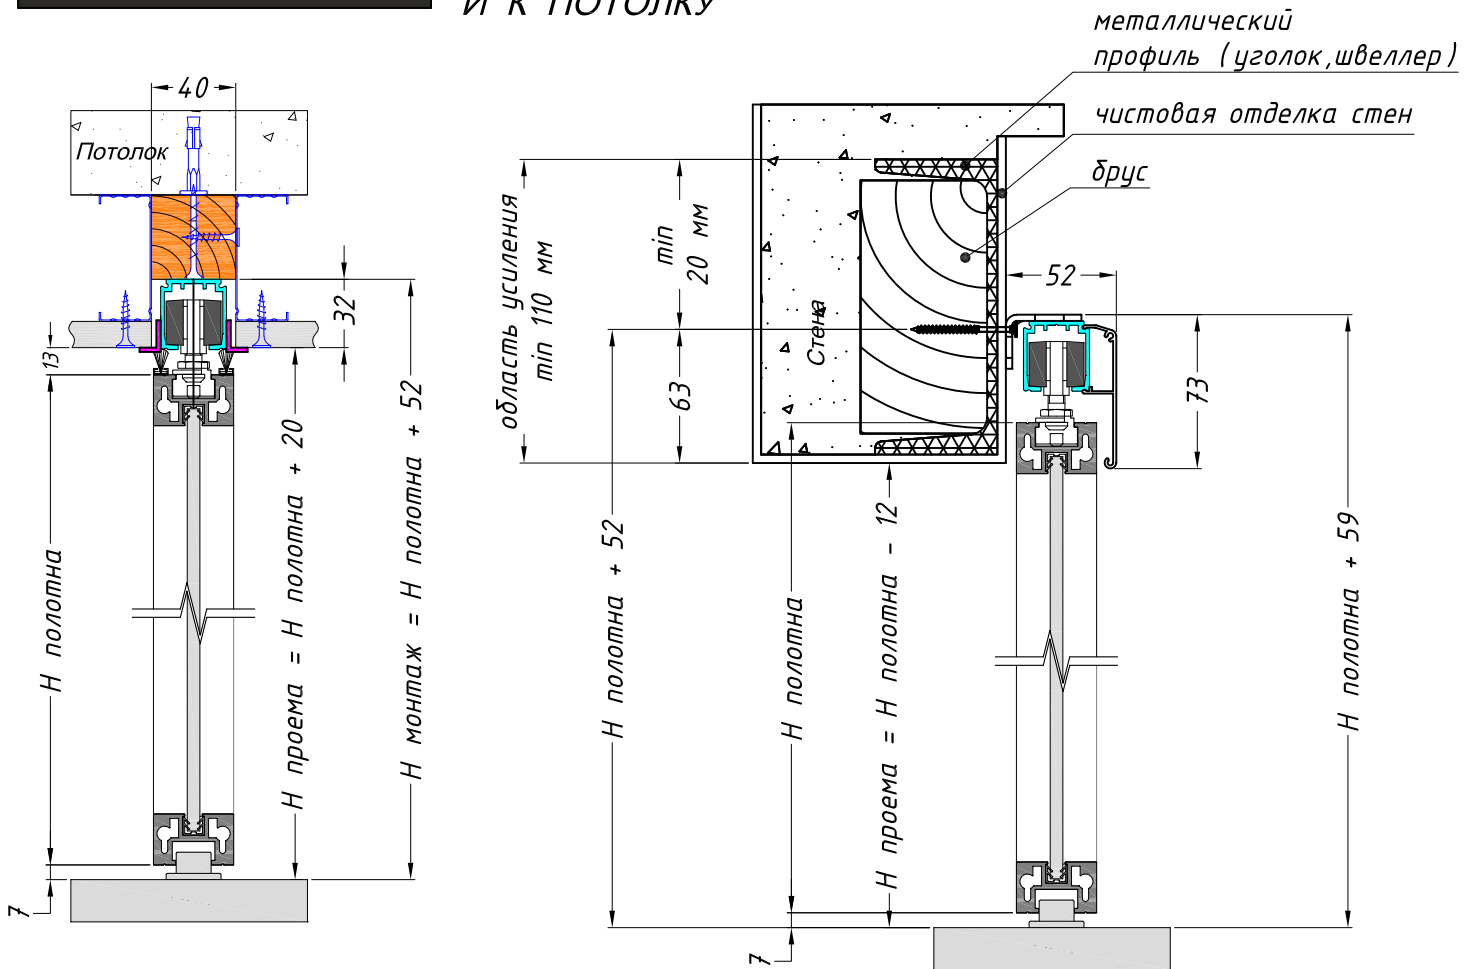

DESIGNER DOORS

GABITEX[®]

DOORS FOR LIFE

LOFT

ТЕХНИЧЕСКОЕ
ОПИСАНИЕ

**РАЗДВИЖНЫЕ ДВЕРИ И ПЕРЕГОРОДКИ LOFT
КРЕПЛЕНИЕ 1-ГО ТРЕКА
В ПОТОЛОК ЧЕРЕЗ ГКЛ СКРЫТОЕ
И К ПОТОЛКУ**

**РАЗДВИЖНЫЕ ДВЕРИ И ПЕРЕГОРОДКИ LOFT
КРЕПЛЕНИЕ 1-ГО ТРЕКА
В ПОТОЛОК ЧЕРЕЗ ГКЛ СКРЫТОЕ
И К ПОТОЛКУ**

**РАЗДВИЖНЫЕ ДВЕРИ И ПЕРЕГОРОДКИ LOFT
КРЕПЛЕНИЕ 1-ГО ТРЕКА
В ПОТОЛОК ЧЕРЕЗ ГКЛ СКРЫТОЕ
И К ПОТОЛКУ**

**РАЗДВИЖНЫЕ ДВЕРИ И ПЕРЕГОРОДКИ LOFT
КРЕПЛЕНИЕ 2-Х ТРЕКОВ
В ПОТОЛОК ЧЕРЕЗ ГКЛ СКРЫТОЕ
И К ПОТОЛКУ**