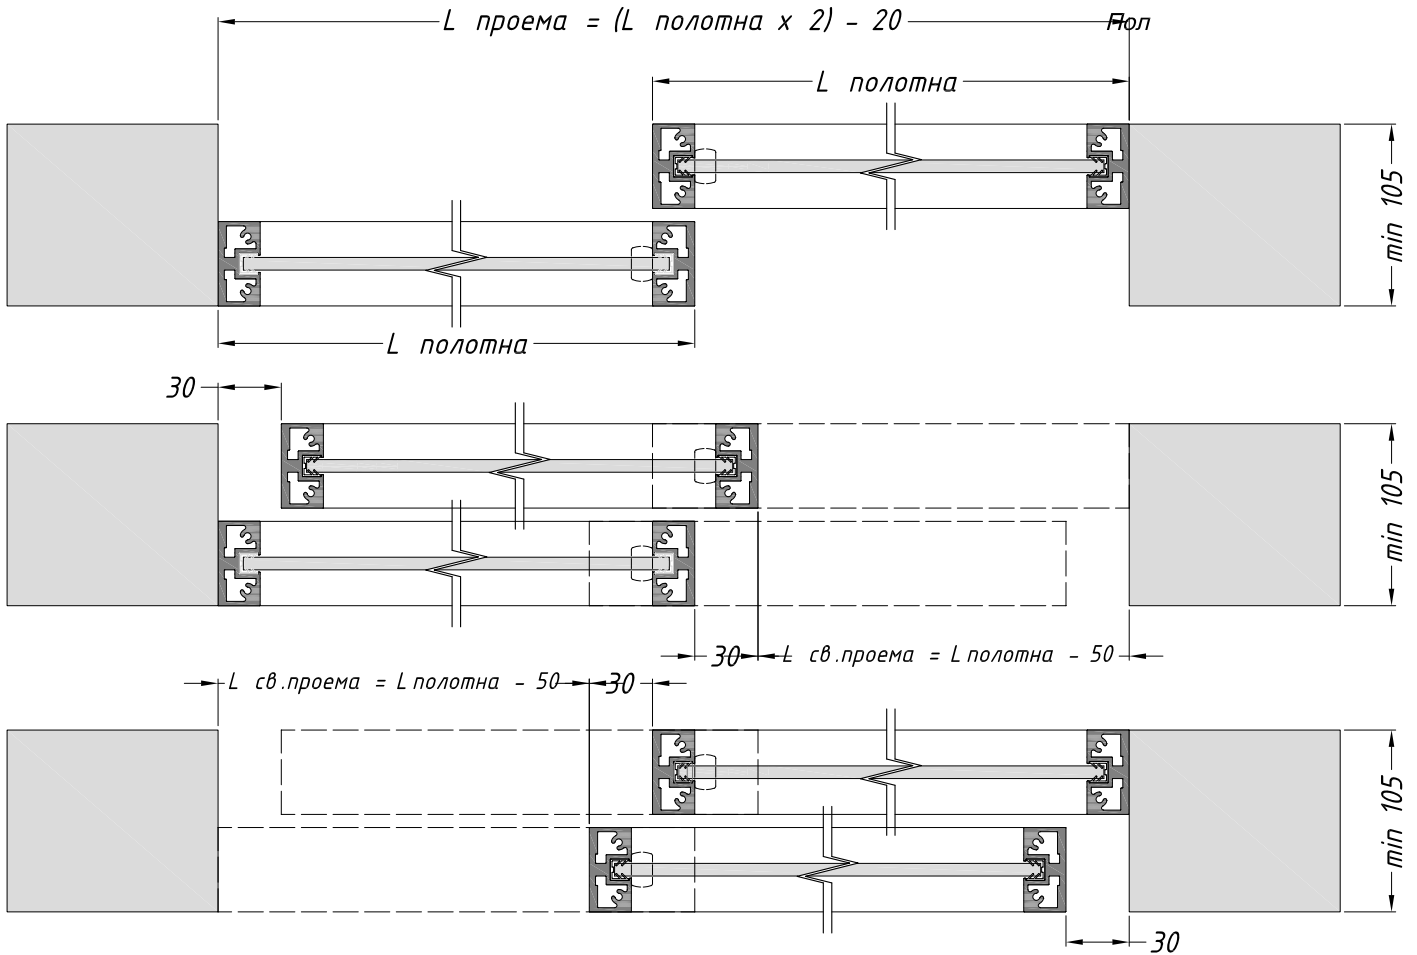

**РАЗДВИЖНЫЕ ДВЕРИ И ПЕРЕГОРОДКИ LOFT
КРЕПЛЕНИЕ 2-Х ТРЕКОВ
В ПОТОЛОК ЧЕРЕЗ ГКЛ СКРЫТОЕ
И К ПОТОЛКУ**

**СИСТЕМА
PREMIUME**