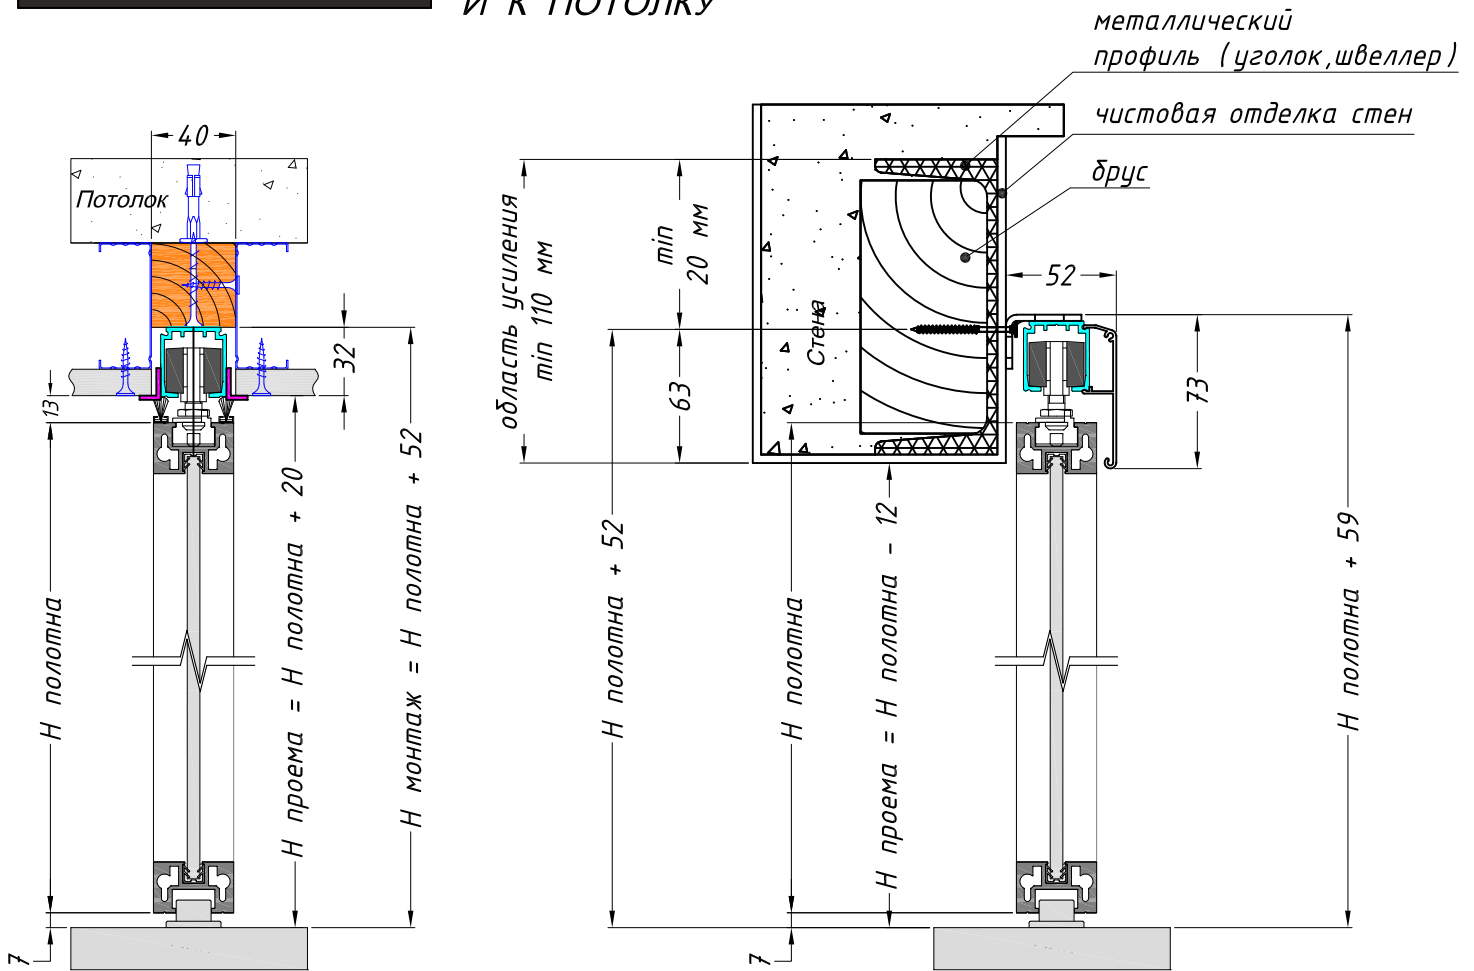

DESIGNER DOORS

GABITEX[®]

DOORS FOR LIFE

LOFT

ТЕХНИЧЕСКОЕ
ОПИСАНИЕ

**РАЗДВИЖНЫЕ ДВЕРИ И ПЕРЕГОРОДКИ LOFT
КРЕПЛЕНИЕ 1-ГО ТРЕКА
В ПОТОЛОК ЧЕРЕЗ ГКЛ СКРЫТОЕ
И К ПОТОЛКУ**

**РАЗДВИЖНЫЕ ДВЕРИ И ПЕРЕГОРОДКИ LOFT
КРЕПЛЕНИЕ 1-ГО ТРЕКА
В ПОТОЛОК ЧЕРЕЗ ГКЛ СКРЫТОЕ
И К ПОТОЛКУ**

**РАЗДВИЖНЫЕ ДВЕРИ И ПЕРЕГОРОДКИ LOFT
КРЕПЛЕНИЕ 1-ГО ТРЕКА
В ПОТОЛОК ЧЕРЕЗ ГКЛ СКРЫТОЕ
И К ПОТОЛКУ**

**РАЗДВИЖНЫЕ ДВЕРИ И ПЕРЕГОРОДКИ LOFT
КРЕПЛЕНИЕ 2-Х ТРЕКОВ
В ПОТОЛОК ЧЕРЕЗ ГКЛ СКРЫТОЕ
И К ПОТОЛКУ**