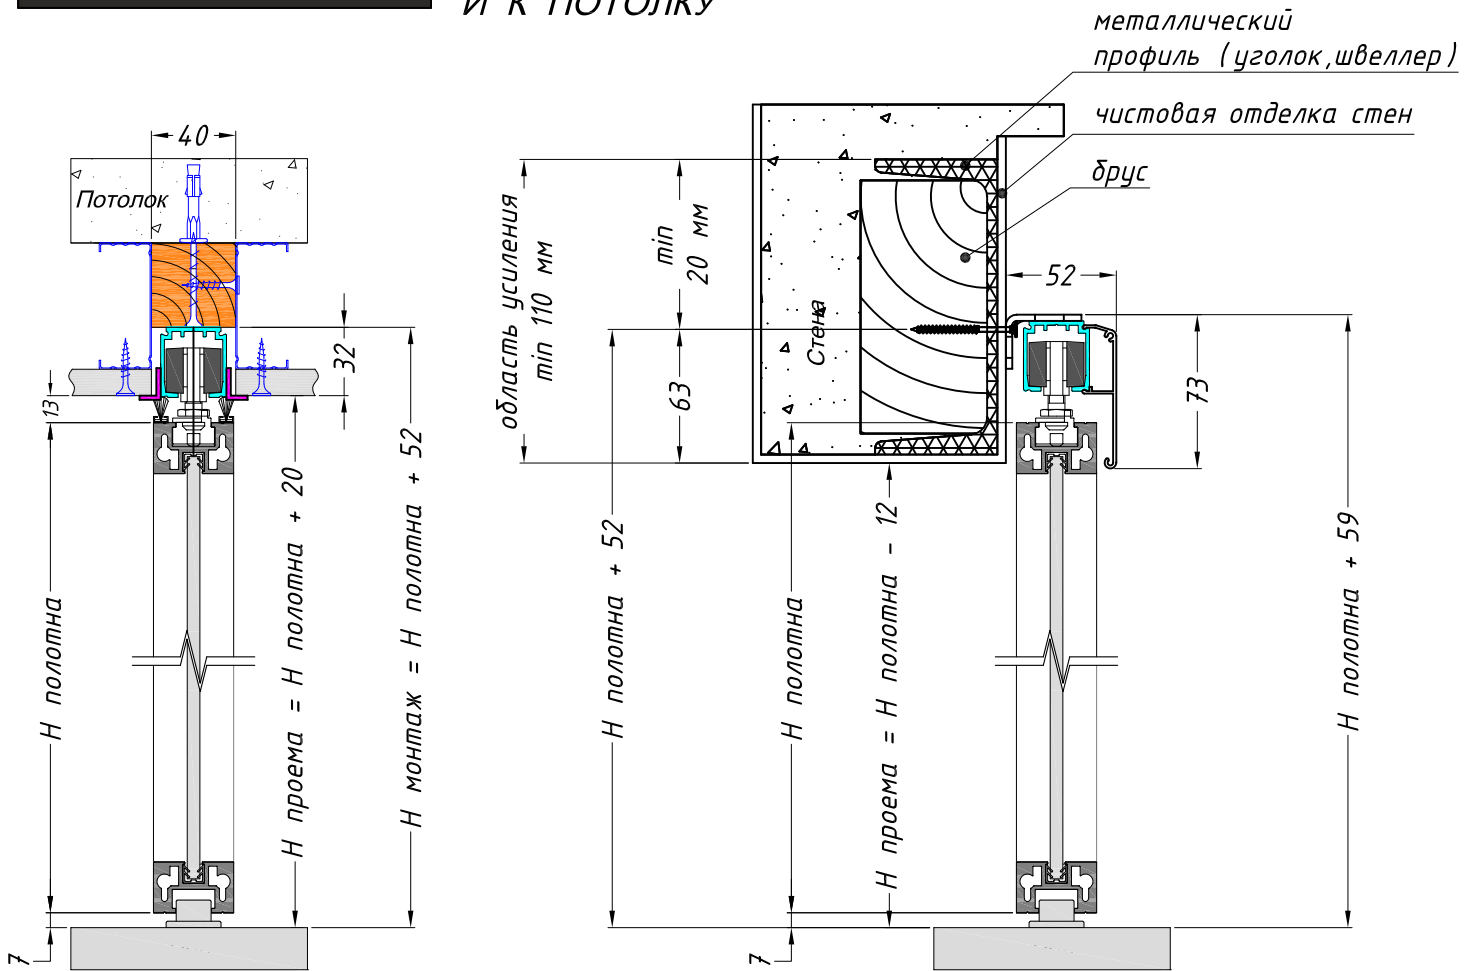

DESIGNER DOORS

GABITEX[®]

DOORS FOR LIFE

LOFT

ТЕХНИЧЕСКОЕ
ОПИСАНИЕ

**РАЗДВИЖНЫЕ ДВЕРИ И ПЕРЕГОРОДКИ LOFT
КРЕПЛЕНИЕ 1-ГО ТРЕКА
В ПОТОЛОК ЧЕРЕЗ ГКЛ СКРЫТОЕ
И К ПОТОЛКУ**

**РАЗДВИЖНЫЕ ДВЕРИ И ПЕРЕГОРОДКИ LOFT
КРЕПЛЕНИЕ 1-ГО ТРЕКА
В ПОТОЛОК ЧЕРЕЗ ГКЛ СКРЫТОЕ
И К ПОТОЛКУ**

**РАЗДВИЖНЫЕ ДВЕРИ И ПЕРЕГОРОДКИ LOFT
КРЕПЛЕНИЕ 1-ГО ТРЕКА
В ПОТОЛОК ЧЕРЕЗ ГКЛ СКРЫТОЕ
И К ПОТОЛКУ**

**РАЗДВИЖНЫЕ ДВЕРИ И ПЕРЕГОРОДКИ LOFT
КРЕПЛЕНИЕ 2-Х ТРЕКОВ
В ПОТОЛОК ЧЕРЕЗ ГКЛ СКРЫТОЕ
И К ПОТОЛКУ**