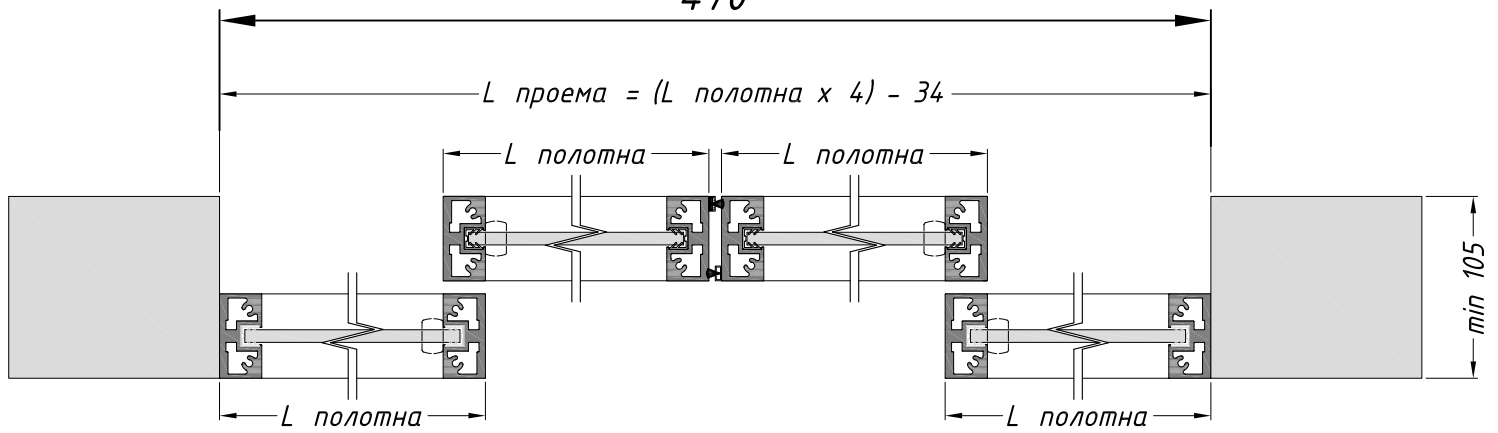

**РАЗДВИЖНЫЕ ДВЕРИ И ПЕРЕГОРОДКИ LOFT
КРЕПЛЕНИЕ 1-ГО ТРЕКА
В ПОТОЛОК ЧЕРЕЗ ГКЛ СКРЫТОЕ
И К ПОТОЛКУ**

**РАЗДВИЖНЫЕ ДВЕРИ И ПЕРЕГОРОДКИ LOFT
КРЕПЛЕНИЕ 2-Х ТРЕКОВ
В ПОТОЛОК ЧЕРЕЗ ГКЛ СКРЫТОЕ
И К ПОТОЛКУ**

**СИСТЕМА
PREMIUME**

**РАЗДВИЖНЫЕ ДВЕРИ И ПЕРЕГОРОДКИ LOFT
КРЕПЛЕНИЕ 2-Х ТРЕКОВ
В ПОТОЛОК ЧЕРЕЗ ГКЛ СКРЫТОЕ
И К ПОТОЛКУ**

**СИСТЕМА
PREMIUME**

470

Volgogradsky prospekt 32, korpus 25
Moscow, Russia, Call-centrer +7 495 241 00 87
www.gabitex.ru