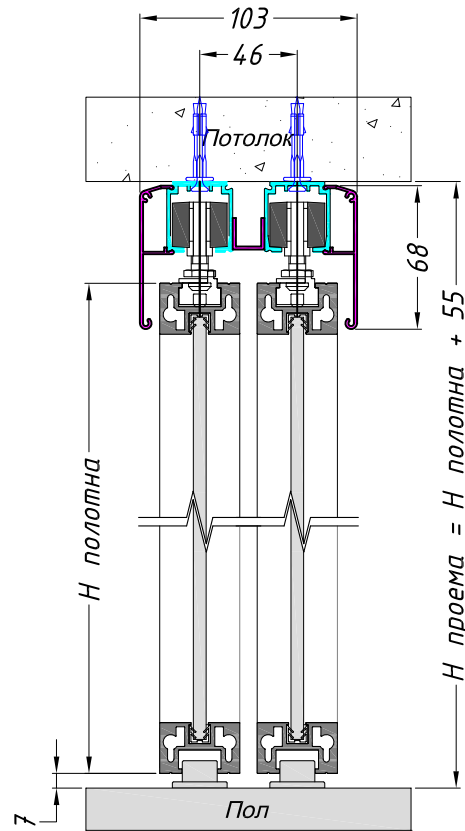

**РАЗДВИЖНЫЕ ДВЕРИ И ПЕРЕГОРОДКИ LOFT
КРЕПЛЕНИЕ 2-Х ТРЕКОВ
В ПОТОЛОК ЧЕРЕЗ ГКЛ СКРЫТОЕ
И К ПОТОЛКУ**

**СИСТЕМА
PREMIUME**