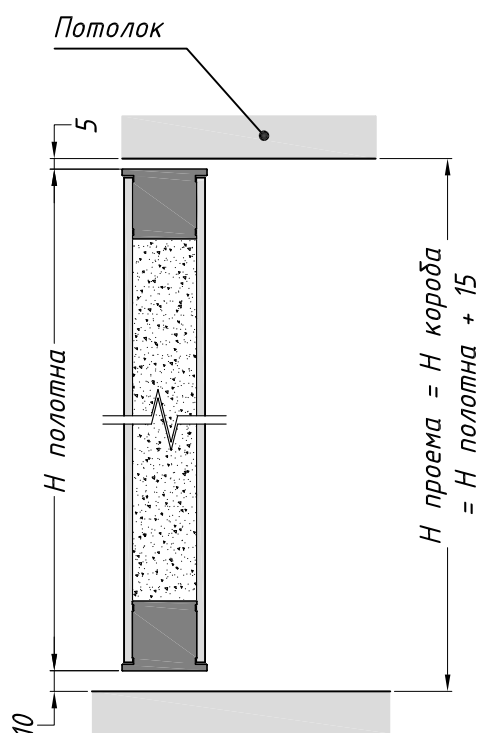

Вариант исполнения
"Тип -1"
Короб с верхней перемычкой

Вариант исполнения
"Тип -2"
Короб без верхней перемычки

IN (от себя)

Компланарность

OUT (на себя)

Компланарность

GABITEX OUT В СКРЫТОМ КОРОБЕ UNIVERSAL ТИП-1 С ВЕРХНЕЙ ПЕРЕМЫЧКОЙ

Штукатурка или лист гипсокартона

Стена из кирпича / бетона или профиль для гипсокартона

Штукатурка или лист гипсокартона

GABITEX
DOORS FOR LIFE

GABITEX OUT В СКРЫТОМ КОРОБЕ UNIVERSAL ТИП 2 БЕЗ ВЕРХНЕЙ ПЕРЕМЫЧКИ

Штукатурка или
лист гипсокартона

Штукатурка или
лист гипсокартона

GABITEX IN В СКРЫТОМ КОРОБЕ UNIVERSAL ТИП 1 С ВЕРХНЕЙ ПЕРЕМЫЧКОЙ

Штукатурка или лист гипсокартона

Стена из кирпича / бетона или профиль для гипсокартона