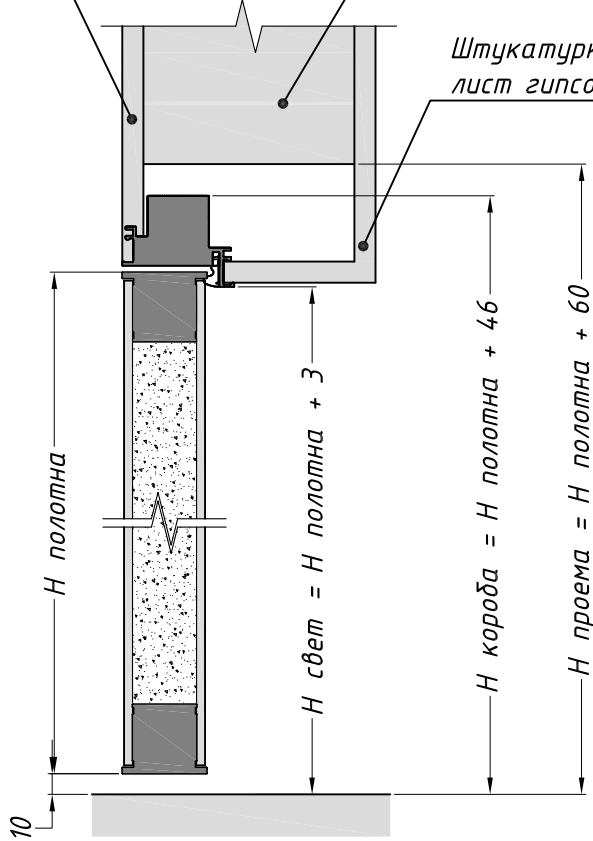

Вариант исполнения
"Тип -1"
Короб с верхней перемычкой

Вариант исполнения
"Тип -2"
Короб без верхней перемычки

IN (от себя)

Компланарность

OUT (на себя)

Компланарность

GABITEX OUT В СКРЫТОМ КОРОБЕ UNIVERSAL ТИП-1 С ВЕРХНЕЙ ПЕРЕМЫЧКОЙ

Штукатурка или лист гипсокартона

Стена из кирпича / бетона или профиль для гипсокартона

Штукатурка или лист гипсокартона

GABITEX
DOORS FOR LIFE

GABITEX OUT В СКРЫТОМ КОРОБЕ UNIVERSAL ТИП 2 БЕЗ ВЕРХНЕЙ ПЕРЕМЫЧКИ

Штукатурка или
лист гипсокартона

Штукатурка или
лист гипсокартона

GABITEX IN В СКРЫТОМ КОРОБЕ UNIVERSAL ТИП 1 С ВЕРХНЕЙ ПЕРЕМЫЧКОЙ

Штукатурка или лист гипсокартона

Стена из кирпича / бетона или профиль для гипсокартона