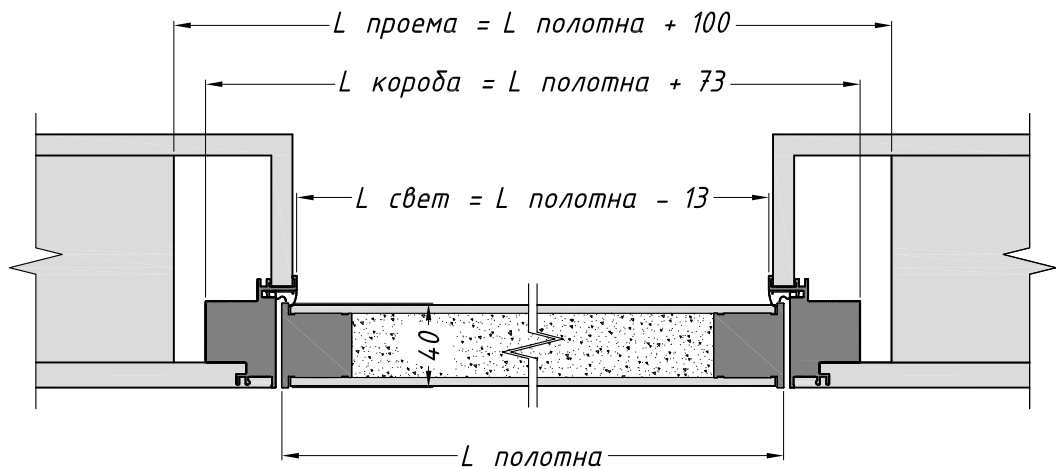

Вариант исполнения
"Тип -1"
Короб с верхней перемычкой

Вариант исполнения
"Тип -2"
Короб без верхней перемычки

IN (от себя)

Компланарность

OUT (на себя)

Компланарность

GABITEX OUT В СКРЫТОМ КОРОБЕ UNIVERSAL ТИП-1 С ВЕРХНЕЙ ПЕРЕМЫЧКОЙ

Штукатурка или лист гипсокартона

Стена из кирпича / бетона или профиль для гипсокартона

Штукатурка или лист гипсокартона

GABITEX
DOORS FOR LIFE

GABITEX OUT В СКРЫТОМ КОРОБЕ UNIVERSAL ТИП 2 БЕЗ ВЕРХНЕЙ ПЕРЕМЫЧКИ

Штукатурка или
лист гипсокартона

Штукатурка или
лист гипсокартона

GABITEX IN В СКРЫТОМ КОРОБЕ UNIVERSAL ТИП 1 С ВЕРХНЕЙ ПЕРЕМЫЧКОЙ

Штукатурка или лист гипсокартона

Стена из кирпича / бетона или профиль для гипсокартона