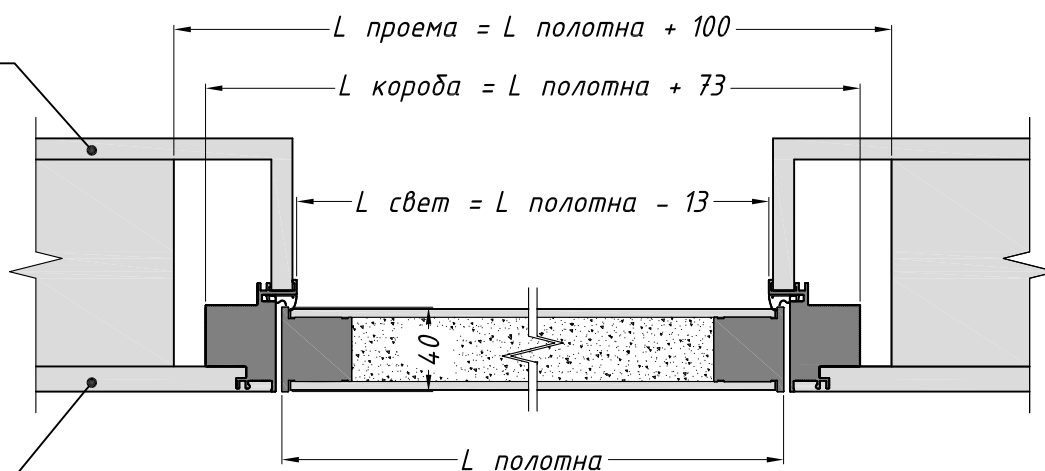

Вариант исполнения
"Тип -1"
Короб с верхней перемычкой

Вариант исполнения
"Тип -2"
Короб без верхней перемычки

IN (от себя)

Компланарность

OUT (на себя)

Компланарность

GABITEX OUT В СКРЫТОМ КОРОБЕ UNIVERSAL ТИП-1 С ВЕРХНЕЙ ПЕРЕМЫЧКОЙ

Штукатурка или лист гипсокартона

Стена из кирпича / бетона или профиль для гипсокартона

Штукатурка или лист гипсокартона

GABITEX
DOORS FOR LIFE

GABITEX OUT В СКРЫТОМ КОРОБЕ UNIVERSAL ТИП 2 БЕЗ ВЕРХНЕЙ ПЕРЕМЫЧКИ

Штукатурка или
лист гипсокартона

Штукатурка или
лист гипсокартона

GABITEX IN В СКРЫТОМ КОРОБЕ UNIVERSAL ТИП 1 С ВЕРХНЕЙ ПЕРЕМЫЧКОЙ

Штукатурка или лист гипсокартона

Стена из кирпича / бетона или профиль для гипсокартона

Штукатурка или лист гипсокартона

GABITEX IN В СКРЫТОМ КОРОБЕ UNIVERSAL ТИП 2 БЕЗ ВЕРХНЕЙ ПЕРЕМЫЧКИ

Штукатурка или
лист гипсокартона

Штукатурка или
лист гипсокартона

Вариант открывания "А"

OUT (на себя) R

Вариант открывания "В"