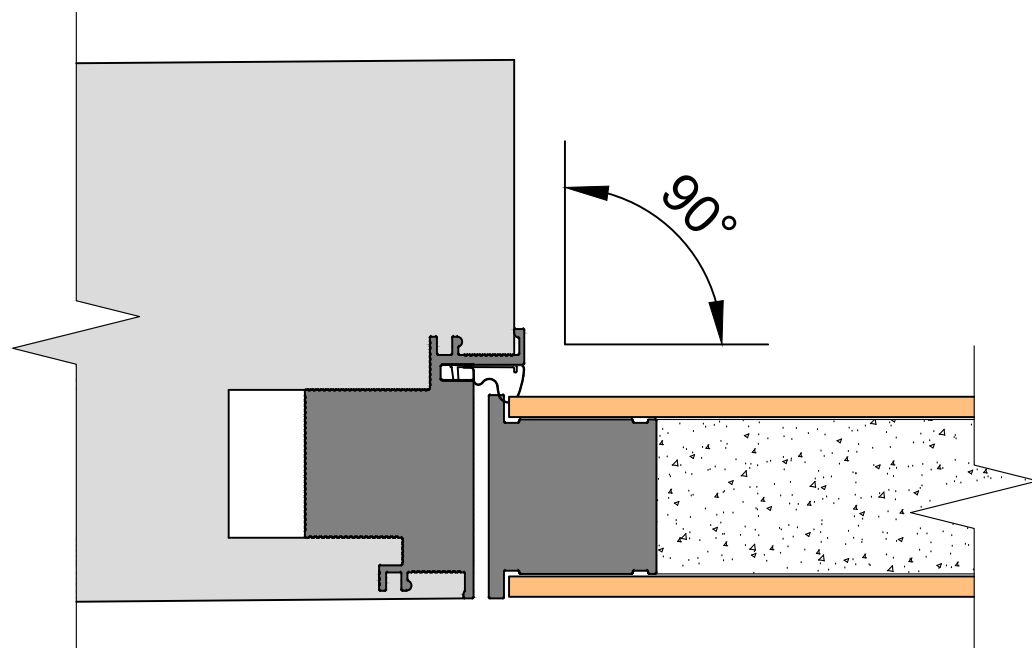

Вариант исполнения
"Тип -1"
Короб с верхней перемычкой

Вариант исполнения
"Тип -2"
Короб без верхней перемычки

IN (от себя)

Компланарность

OUT (на себя)

Компланарность

GABITEX OUT В СКРЫТОМ КОРОБЕ UNIVERSAL ТИП-1 С ВЕРХНЕЙ ПЕРЕМЫЧКОЙ

Штукатурка или лист гипсокартона

Стена из кирпича / бетона или профиль для гипсокартона

Штукатурка или лист гипсокартона

GABITEX
DOORS FOR LIFE

GABITEX OUT В СКРЫТОМ КОРОБЕ UNIVERSAL ТИП 2 БЕЗ ВЕРХНЕЙ ПЕРЕМЫЧКИ

Штукатурка или
лист гипсокартона

Штукатурка или
лист гипсокартона

GABITEX IN В СКРЫТОМ КОРОБЕ UNIVERSAL ТИП 1 С ВЕРХНЕЙ ПЕРЕМЫЧКОЙ

Штукатурка или лист гипсокартона

Стена из кирпича / бетона или профиль для гипсокартона